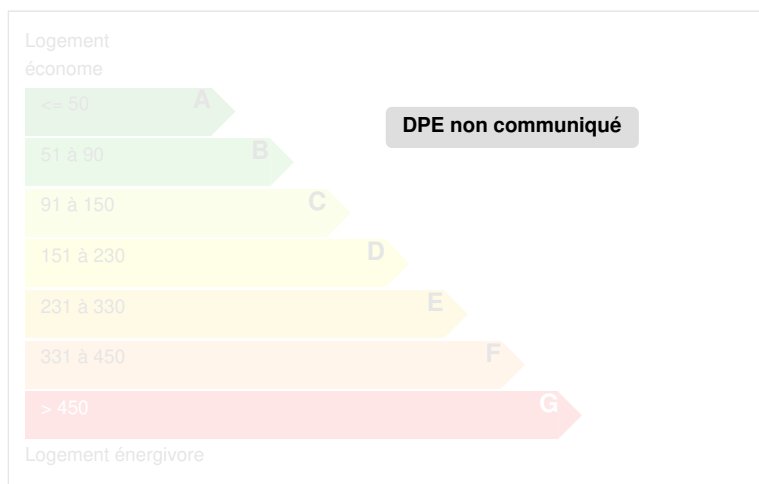

le site Géorisques : www.georisques.gouv.fr
Vous permet de savoir si ce bien est exposé à des risques

CARACTÉRISTIQUES

Type de bien	Maison
N° de mandat	off
Surface habitable (m ²)	635,00 m ²
Surface loi Carrez (m ²)	635,00 m ²
Surface plancher	635,00 m ²
Surface du terrain (m ²)	840,00 m ²
Nombre de pièces	15 pièces
Nombre de chambres	8 chambres
Nombre de salles de bains	8
Nombre de WC	12

DIAGNOSTICS

Diagnostic de performance énergétique (DPE)

Indice d'émission de gaz à effet de serre (GES)

ALEXANDRE GEOFFROY d'ASSY
Real Estate

Réf.: 021479

Edité le 21/11/2024

PHOTOS

www.alexassy.com