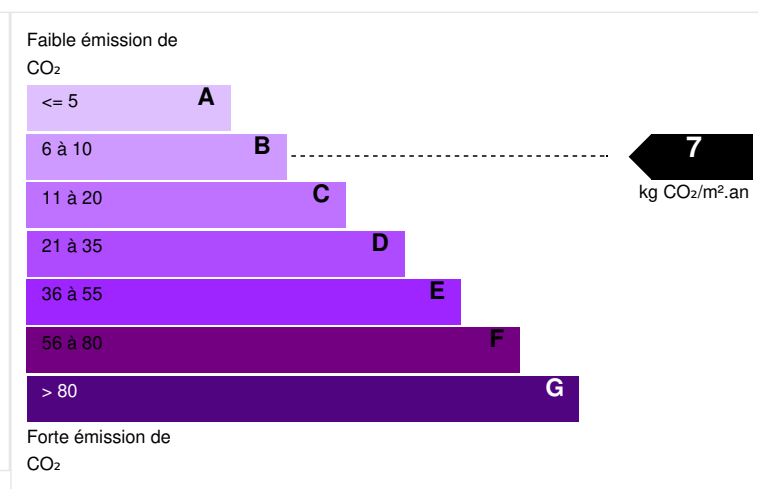

Indice d'émission de gaz à effet de serre (GES)