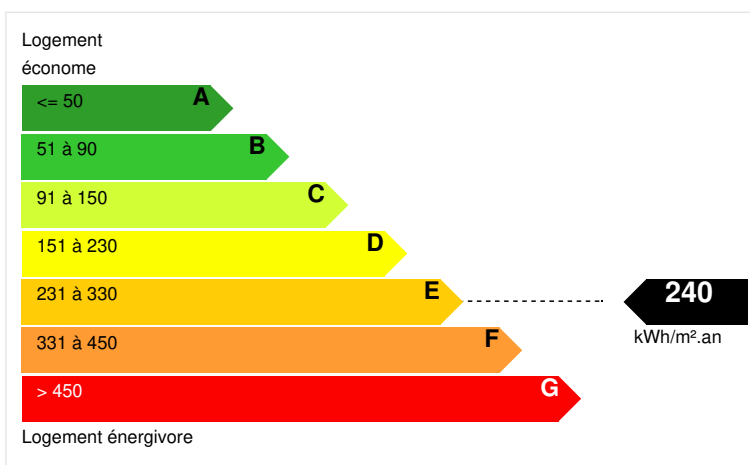

DIAGNOSTICS

Diagnostic de performance énergétique (DPE)

Indice d'émission de gaz à effet de serre (GES)

ALEXANDRE GEOFFROY d'ASSY
Real Estate

Réf.: 021521

Edité le 23/02/2025

PHOTOS