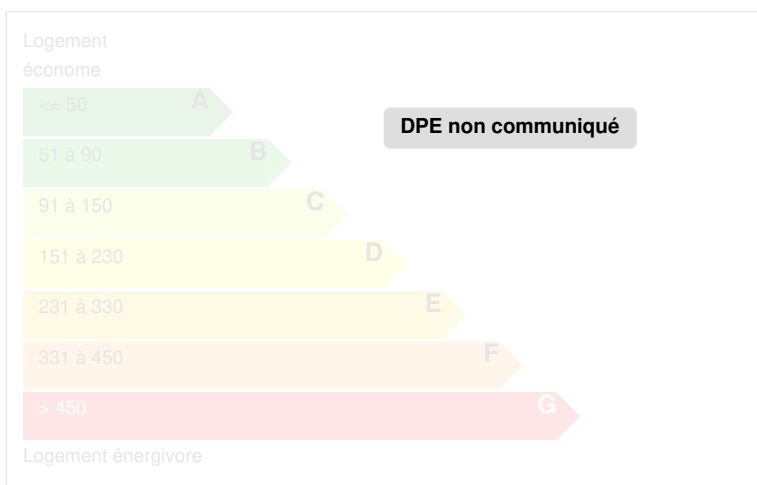

DIAGNOSTICS

Diagnostic de performance énergétique (DPE)

Indice d'émission de gaz à effet de serre (GES)

ALEXANDRE GEOFFROY d'ASSY
Real Estate

Réf.: 021316

Edité le 21/11/2024

PHOTOS

www.alexassy.com