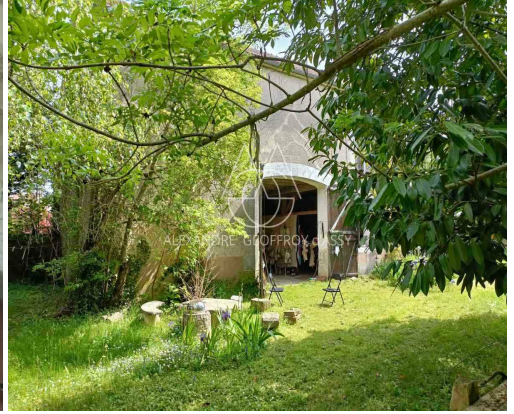

ALEXANDRE GEOFFROY d'ASSY
Real Estate

Réf.: 021316

Edité le 21/11/2024

PHOTOS

www.alexassy.com

Agent commercial - 449455609 RSAC TOURS - +33 (0)6 20 45 61 61 - contact@alexassy.com