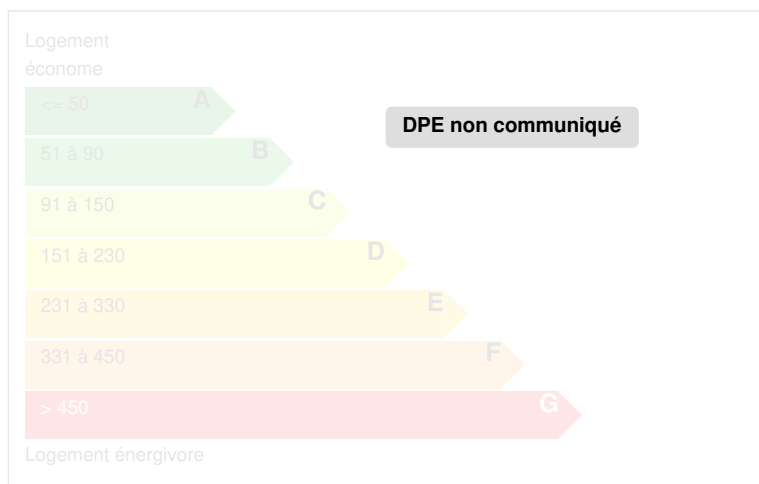

CARACTÉRISTIQUES

Type de bien	Maison
N° de mandat	309004
Surface habitable (m²)	1815,00 m²
Surface loi Carrez (m²)	1815,00 m²
Surface plancher	1815,00 m²
Surface du terrain (m²)	104000,00 m²
Nombre de pièces	7 pièces
Nombre de chambres	6 chambres
Nombre de salles de bains	1
Nombre de WC	2
Taxe foncière (€) / an	2 457 €

DIAGNOSTICS

Diagnostic de performance énergétique (DPE)