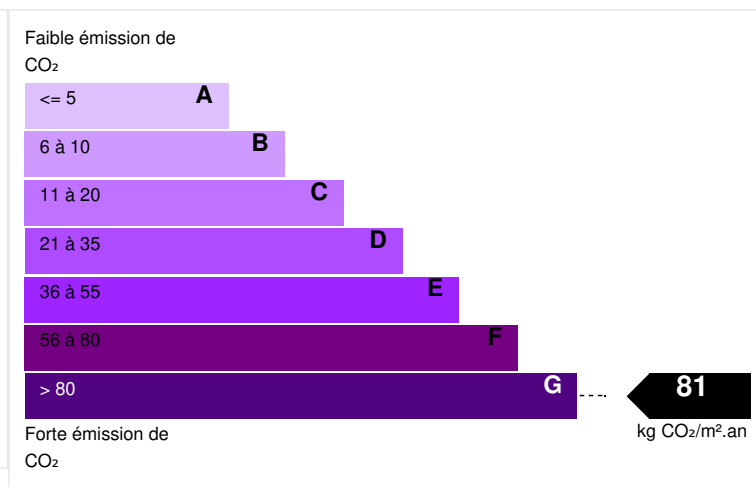

Indice d'émission de gaz à effet de serre (GES)