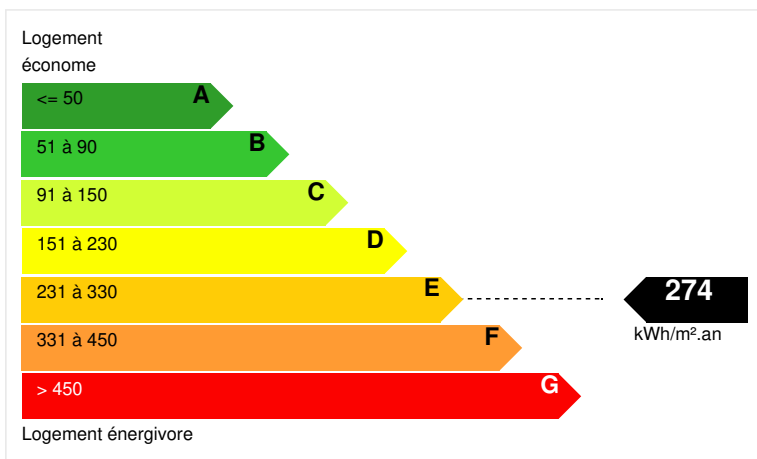

DIAGNOSTICS

Diagnostic de performance énergétique (DPE)

Indice d'émission de gaz à effet de serre (GES)

ALEXANDRE GEOFFROY d'ASSY
Real Estate

Réf.: 021418

Edité le 04/04/2025

PHOTOS

www.alexassy.com