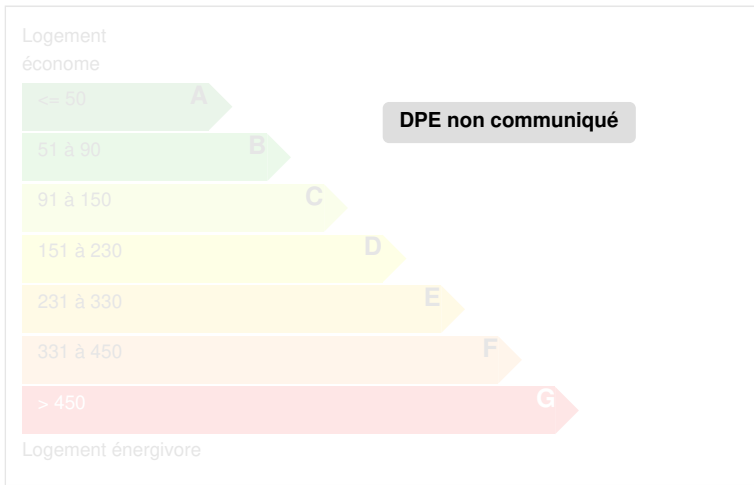

ALEXANDRE GEOFFROY d'ASSY
Real Estate

Réf.: 021270

Edité le 05/04/2025

DESRIPTIF

Vendu par l'agence

CARACTÉRISTIQUES

DIAGNOSTICS

Diagnostic de performance énergétique (DPE)

Indice d'émission de gaz à effet de serre (GES)

ALEXANDRE GEOFFROY d'ASSY
Real Estate

Réf.: 021270

Edité le 05/04/2025

PHOTOS