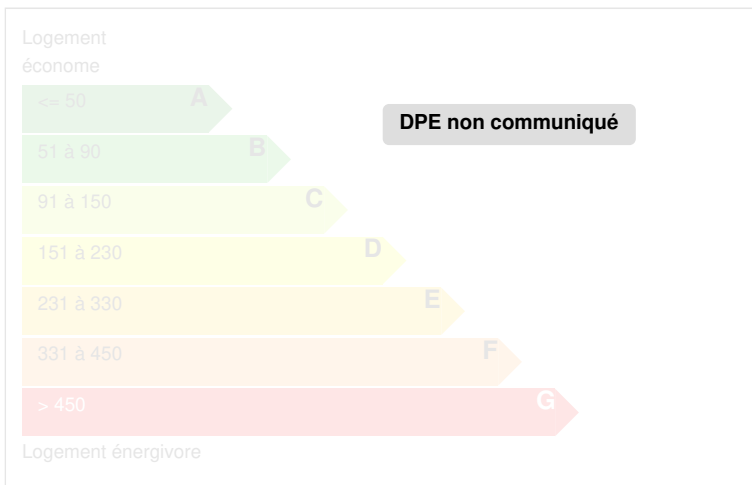

Indice d'émission de gaz à effet de serre (GES)

ALEXANDRE GEOFFROY d'ASSY
Real Estate

Réf.: 021260

Edité le 05/04/2025

PHOTOS

www.alexassy.com

Agent commercial - 449455609 RSAC TOURS - +33 (0)6 20 45 61 61 - contact@alexassy.com