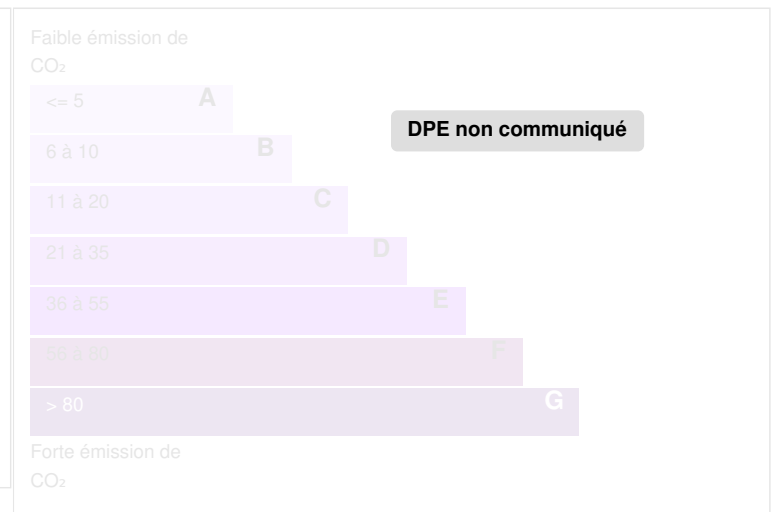

Indice d'émission de gaz à effet de serre (GES)

ALEXANDRE GEOFFROY d'ASSY
Real Estate

Réf.: 021260

Edité le 05/04/2025

PHOTOS

www.alexassy.com

Agent commercial - 449455609 RSAC TOURS - +33 (0)6 20 45 61 61 - contact@alexassy.com