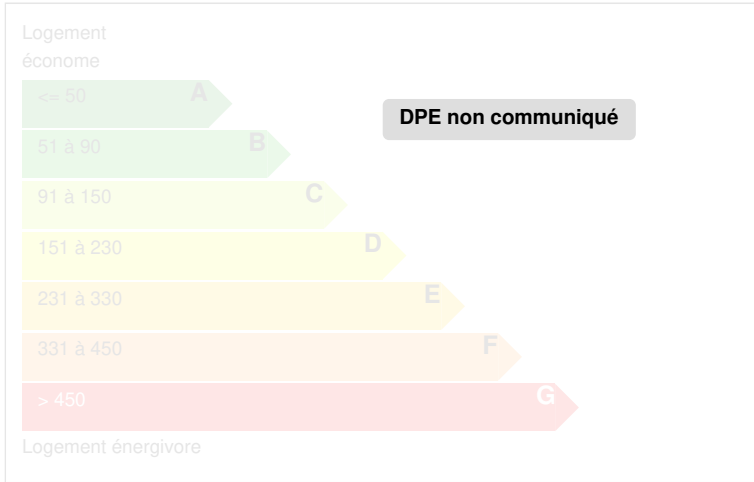

ALEXANDRE GEOFFROY d'ASSY
Real Estate

Réf.: 021278

Edité le 05/04/2025

DESRIPTIF

Vendu deux fois par l'agence entre 2000 et 2007

CARACTÉRISTIQUES

DIAGNOSTICS

Diagnostic de performance énergétique (DPE)

Indice d'émission de gaz à effet de serre (GES)

ALEXANDRE GEOFFROY d'ASSY
Real Estate

Réf.: 021278

Edité le 05/04/2025

PHOTOS

www.alexassy.com

Agent commercial - 449455609 RSAC TOURS - +33 (0)6 20 45 61 61 - contact@alexassy.com