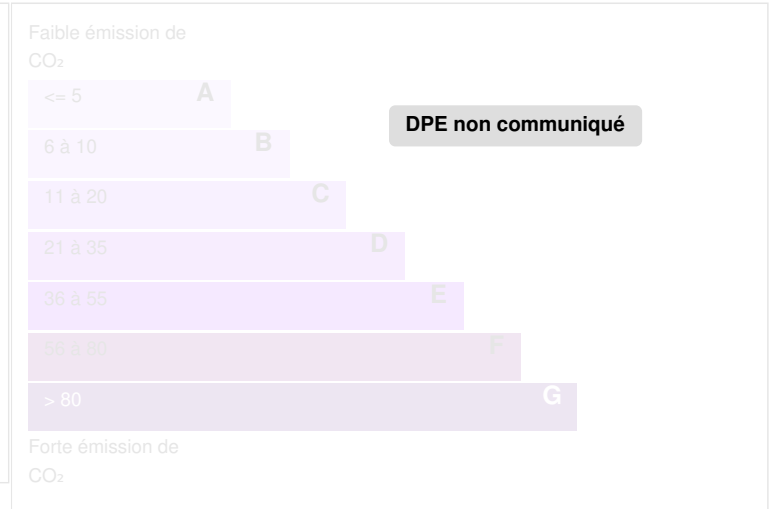

CARACTÉRISTIQUES

DIAGNOSTICS

Diagnostic de performance énergétique (DPE)

Indice d'émission de gaz à effet de serre (GES)